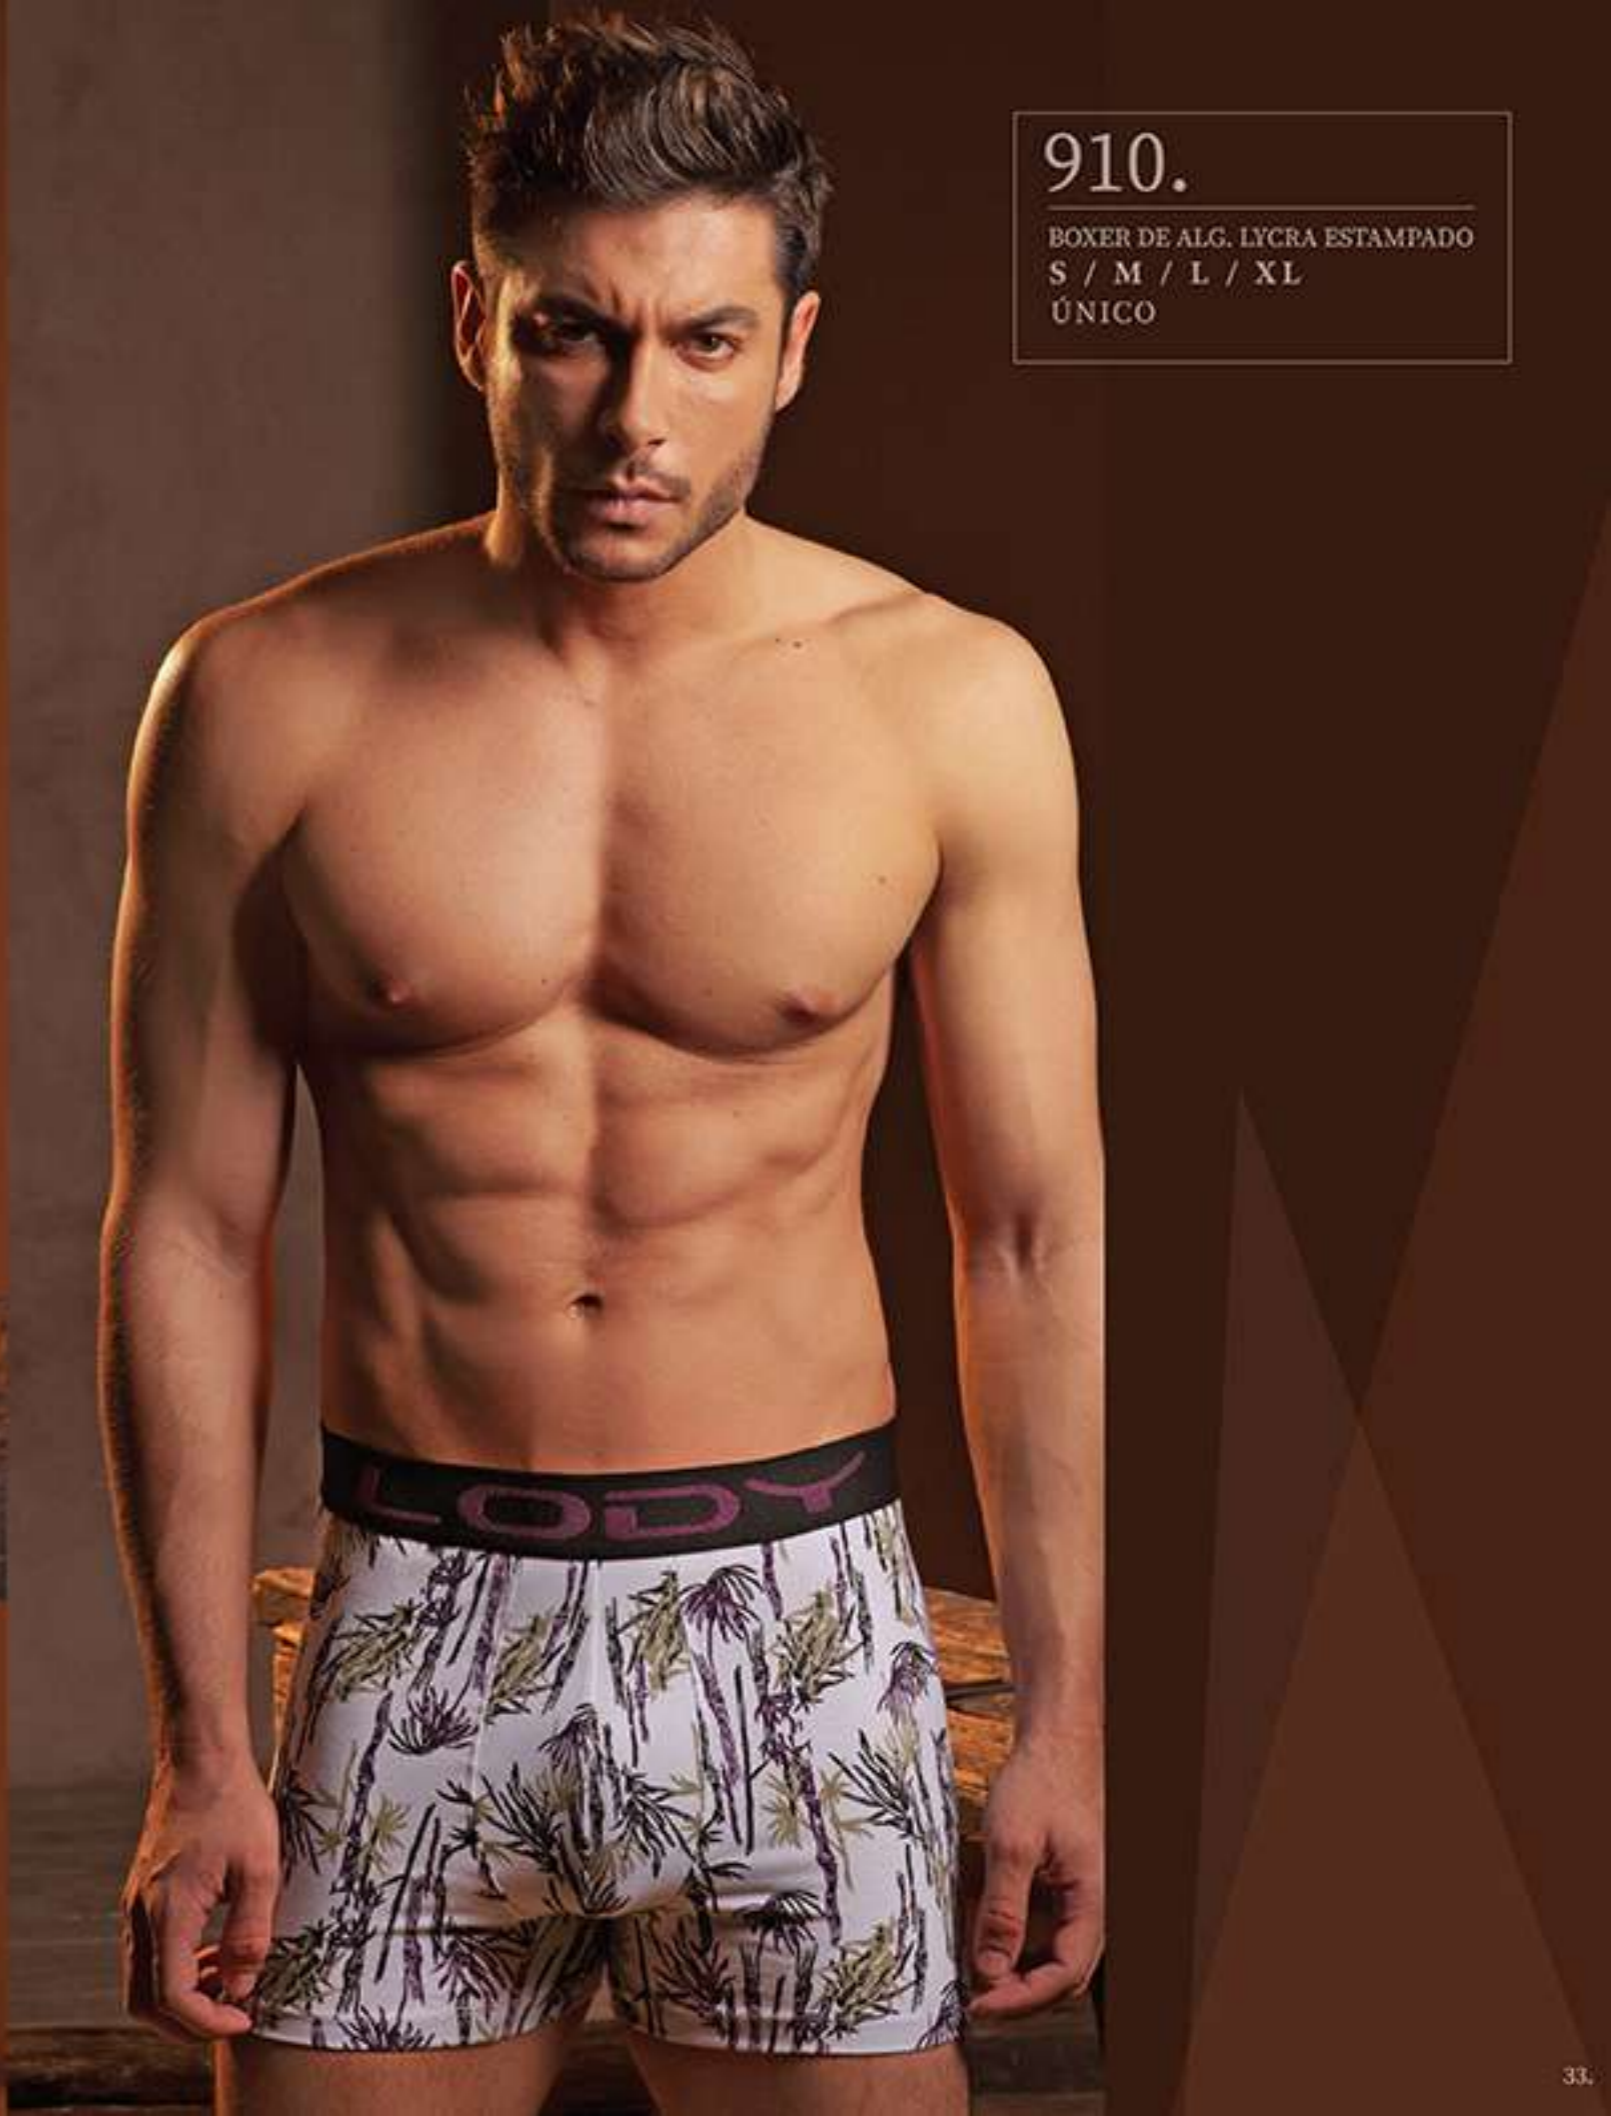

910.

BOXER DE ALG. LYCRA ESTAMPADO
S / M / L / XL
ÚNICO