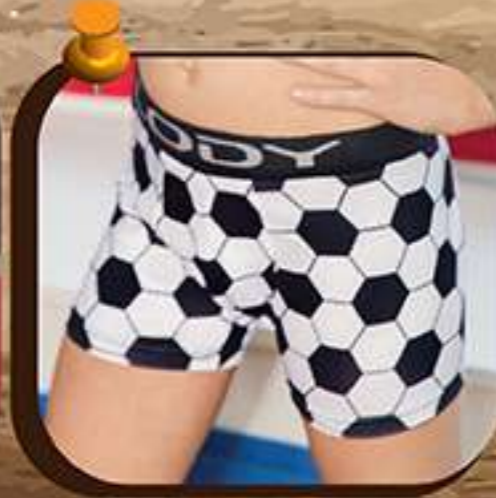

LODY
MEN

852.

BOXER DE ALG. LYCRA ESTAMPADO
S / M / L / XL
ÚNICO

913.

BOXER DE ALG. LYCRA ESTAMPADO
S / M / L / XL
ÚNICO

757.

SLIP DE ALG. LYCRA
S / M / L / XL / XXL / XXXL
BLANCO - NEGRO - GRIS - AZUL

901.

BOXER DE ALG. LYCRA ESTAMPADO
S / M / L / XL
ÚNICO

927.

BOXER DE ALG. LYCRA ESTAMPADO
S / M / L / XL / XXL / XXXL
ÚNICO

924.

BOXER DE ALG. LYCRA ESTAMPADO
S / M / L / XL
ÚNICO

LODY LITTLE MEN

600.

BOXER DE ALG. LYCRA LISO
8 - 10 - 12 - 14
BLANCO - GRIS - AZUL -
NEGRO/AZUL - NEGRO/GRIS